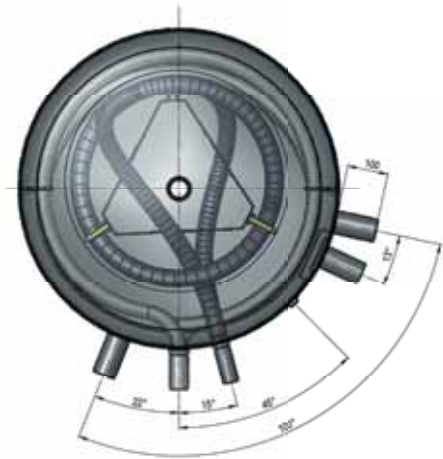

## KOMBI- SCHICHTSPEICHER

KWS 500

KWS 800

KWS 1000

KWS 1500

KWS 800 R2

KWS 1000 R2

KWS 1500 R2

# KOMBI-SCHICHTSPEICHER KWS

- Qualitativ hochwertige Befestigung des Edelstahl-Wellrohrs
- Großes Register für den Anschluss einer Solaranlage
- Schichteinrichtung für das energieeffiziente Einschichten des Heizkreisrücklaufes
- 2 Stück 6/4"-Einschraub-Muffen für den wahlweisen Einbau einer zusätzlichen Elektroheizung
- Es besteht die Möglichkeit, weitere Pufferspeicher in Serie zu schalten (Kaskadenschaltung)
- Betriebsdruck: Wellrohr 6 bar, Puffer 3 bar, Register 10 bar
- Neue ECO SKIN 2.0 - Isolierung 100 mm

Type	Inhalt Puffer Liter	Abmessungen in mm ohne Isolierung											Kippmaß	Wellrohr (m <sup>2</sup> )	Registerfläche (m <sup>2</sup> )	Inhalt Edelstahlwellrohr	Einbaulänge SH-Muffe
		H	ø D	A	B	C	E	F	G	J	K	L					
KWS 500	500	1640	650	220	335	620	1010	1390	220	290	740	1425	1700	4	1,8	19,1	700
KWS 800	800	1686	790	260	368	630	1030	1430	255	318	813	1443	1750	5,5	2,5	28	840
KWS 1000	1000	2036	790	310	418	745	1250	1710	255	318	948	1793	2070	7,4	3,1	36	840
KWS 1500	1500	2142	1000	380	470	825	1350	1760	306	370	910	1826	2270	7,4	3,5	36	1050

# KOMBI-SCHICHTSPEICHER KWS R2

- Qualitativ hochwertige Befestigung des Edelstahl-Wellrohrs
- 2 große Register für den Anschluss einer Solaranlage und einer weiteren Heizquelle
- Schichteinrichtung für das energieeffiziente Einschichten des Heizkreisrücklaufes
- 2 Stück 6/4"-Einschraub-Muffen für den wahlweisen Einbau einer zusätzlichen Elektroheizung
- Es besteht die Möglichkeit, weitere Pufferspeicher in Serie zu schalten (Kaskadenschaltung)
- Betriebsdruck: Wellrohr 6 bar, Puffer 3 bar, Register 10 bar
- Neue ECO SKIN 2.0 - Isolierung 100 mm