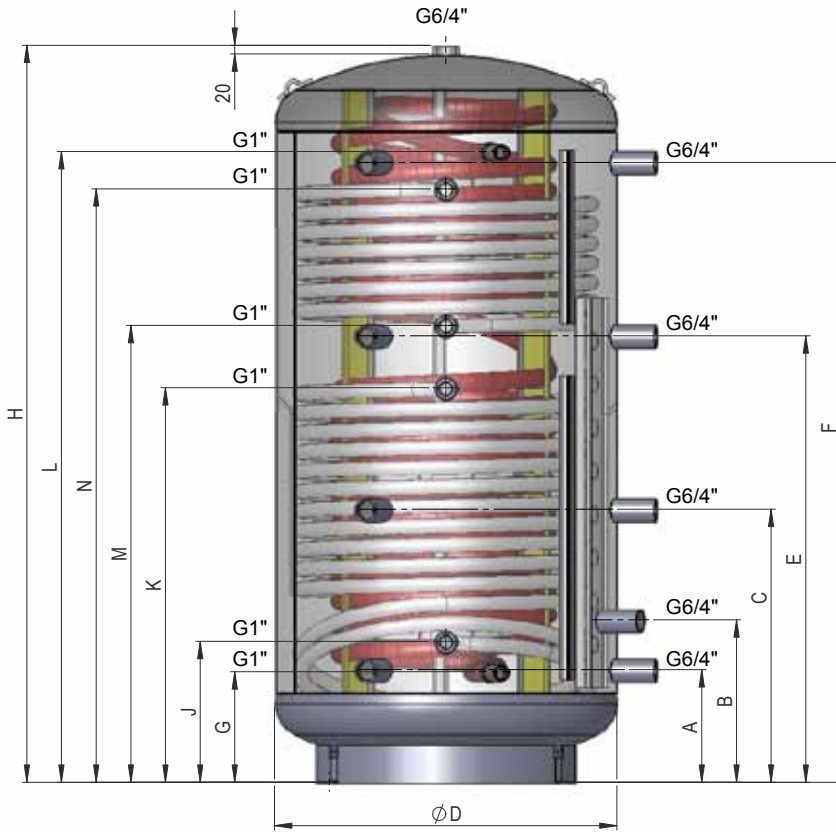

## KOMBI- SCHICHTSPEICHER

KWS 500

KWS 800

KWS 1000

KWS 1500

KWS 800 R2

KWS 1000 R2

KWS 1500 R2

# KOMBI-SCHICHTSPEICHER KWS

- Qualitativ hochwertige Befestigung des Edelstahl-Wellrohrs
- Großes Register für den Anschluss einer Solaranlage
- Schichteinrichtung für das energieeffiziente Einschichten des Heizkreisrücklaufes
- 2 Stück 6/4"-Einschraub-Muffen für den wahlweisen Einbau einer zusätzlichen Elektroheizung
- Es besteht die Möglichkeit, weitere Pufferspeicher in Serie zu schalten (Kaskadenschaltung)
- Betriebsdruck: Wellrohr 6 bar, Puffer 3 bar, Register 10 bar
- Neue ECO SKIN 2.0 - Isolierung 100 mm

Type	Inhalt Puffer Liter	Abmessungen in mm ohne Isolierung											Kippmaß	Wellrohr (m <sup>2</sup> )	Registerfläche (m <sup>2</sup> )	Inhalt Edelstahlwellrohr	Einbaulänge SH-Muffe
		H	ø D	A	B	C	E	F	G	J	K	L					
KWS 500	500	1640	650	220	335	620	1010	1390	220	290	740	1425	1700	4	1,8	19,1	700
KWS 800	800	1686	790	260	368	630	1030	1430	255	318	813	1443	1750	5,5	2,5	28	840
KWS 1000	1000	2036	790	310	418	745	1250	1710	255	318	948	1793	2070	7,4	3,1	36	840
KWS 1500	1500	2142	1000	380	470	825	1350	1760	306	370	910	1826	2270	7,4	3,5	36	1050

# KOMBI-SCHICHTSPEICHER KWS R2

- Qualitativ hochwertige Befestigung des Edelstahl-Wellrohrs
- 2 große Register für den Anschluss einer Solaranlage und einer weiteren Heizquelle
- Schichteinrichtung für das energieeffiziente Einschichten des Heizkreisrücklaufes
- 2 Stück 6/4"-Einschraub-Muffen für den wahlweisen Einbau einer zusätzlichen Elektroheizung
- Es besteht die Möglichkeit, weitere Pufferspeicher in Serie zu schalten (Kaskadenschaltung)
- Betriebsdruck: Wellrohr 6 bar, Puffer 3 bar, Register 10 bar
- Neue ECO SKIN 2.0 - Isolierung 100 mm