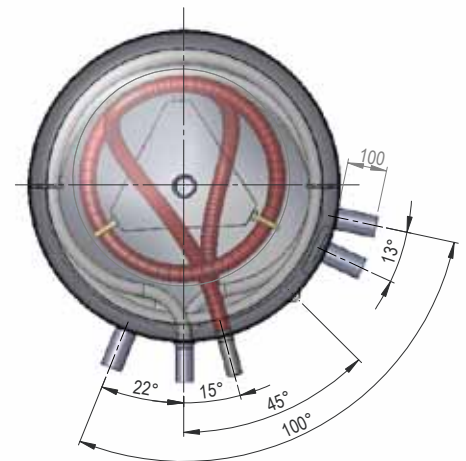

# KOMBI-SCHICHTSPEICHER KWS

- Qualitativ hochwertige Befestigung des Edelstahl-Wellrohrs
- Großes Register für den Anschluss einer Solaranlage
- Schichteinrichtung für das energieeffiziente Einschichten des Heizkreisrücklaufes
- 2 Stück 6/4"-Einschraub-Muffen für den wahlweisen Einbau einer zusätzlichen Elektroheizung
- Es besteht die Möglichkeit, weitere Pufferspeicher in Serie zu schalten (Kaskadenschaltung)
- Betriebsdruck: Wellrohr 6 bar, Puffer 3 bar, Register 10 bar
- Neue ECO SKIN 2.0 - Isolierung 100 mm

Type	Inhalt Puffer Liter	Abmessungen in mm ohne Isolierung											Kippmaß	Wellrohr (m <sup>2</sup> )	Registerfläche (m <sup>2</sup> )	Inhalt Edelstahlwellrohr	Einbaulänge SH-Muffe
		H	ø D	A	B	C	E	F	G	J	K	L					
KWS 500	500	1640	650	220	335	620	1010	1390	220	290	740	1425	1700	4	1,8	19,1	700
KWS 800	800	1686	790	260	368	630	1030	1430	255	318	813	1443	1750	5,5	2,5	28	840
KWS 1000	1000	2036	790	310	418	745	1250	1710	255	318	948	1793	2070	7,4	3,1	36	840
KWS 1500	1500	2142	1000	380	470	825	1350	1760	306	370	910	1826	2270	7,4	3,5	36	1050

# KOMBI-SCHICHTSPEICHER KWS R2

- Qualitativ hochwertige Befestigung des Edelstahl-Wellrohrs
- 2 große Register für den Anschluss einer Solaranlage und einer weiteren Heizquelle
- Schichteinrichtung für das energieeffiziente Einschichten des Heizkreisrücklaufes
- 2 Stück 6/4"-Einschraub-Muffen für den wahlweisen Einbau einer zusätzlichen Elektroheizung
- Es besteht die Möglichkeit, weitere Pufferspeicher in Serie zu schalten (Kaskadenschaltung)
- Betriebsdruck: Wellrohr 6 bar, Puffer 3 bar, Register 10 bar
- Neue ECO SKIN 2.0 - Isolierung 100 mm