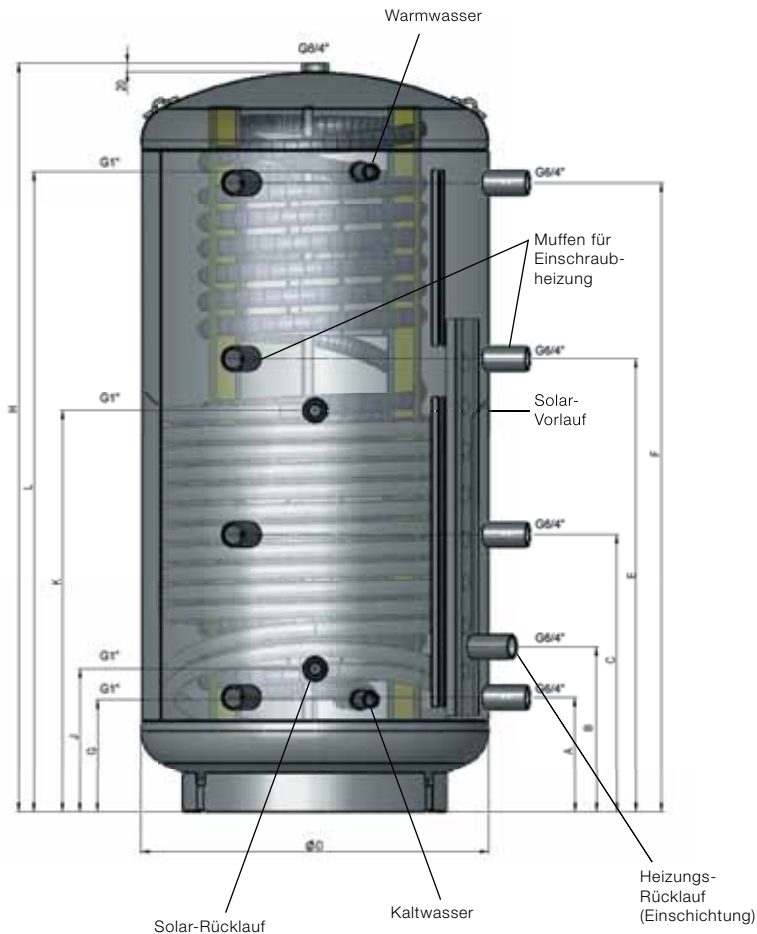

## KOMBI- SCHICHTSPEICHER

KWS 500

KWS 800

KWS 1000

KWS 1500

KWS 800 R2

KWS 1000 R2

KWS 1500 R2

# KOMBI-SCHICHTSPEICHER KWS

- Qualitativ hochwertige Befestigung des Edelstahl-Wellrohrs
- Großes Register für den Anschluss einer Solaranlage
- Schichteinrichtung für das energieeffiziente Einschichten des Heizkreisrücklaufes
- 2 Stück 6/4"-Einschraub-Muffen für den wahlweisen Einbau einer zusätzlichen Elektroheizung
- Es besteht die Möglichkeit, weitere Pufferspeicher in Serie zu schalten (Kaskadenschaltung)
- Betriebsdruck: Wellrohr 6 bar, Puffer 3 bar, Register 10 bar
- Neue ECO SKIN 2.0 - Isolierung 100 mm

# KOMBI-SCHICHTSPEICHER KWS R2

- Qualitativ hochwertige Befestigung des Edelstahl-Wellrohrs
- 2 große Register für den Anschluss einer Solaranlage und einer weiteren Heizquelle
- Schichteinrichtung für das energieeffiziente Einschichten des Heizkreisrücklaufes
- 2 Stück 6/4"-Einschraub-Muffen für den wahlweisen Einbau einer zusätzlichen Elektroheizung
- Es besteht die Möglichkeit, weitere Pufferspeicher in Serie zu schalten (Kaskadenschaltung)
- Betriebsdruck: Wellrohr 6 bar, Puffer 3 bar, Register 10 bar
- Neue ECO SKIN 2.0 - Isolierung 100 mm