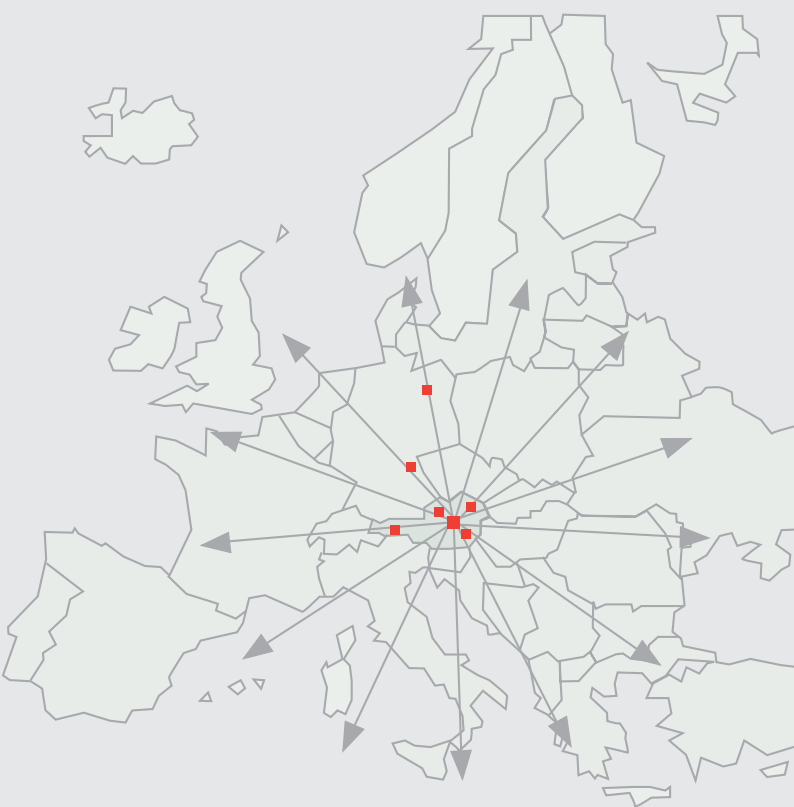

KOMBI-SCHICHTSPEICHER

WIR PRODUZIEREN
IN ÖSTERREICH
UND BELIEFERN EUROPA

Zentrale und Werk: Austria Email AG
A-8720 Knittelfeld, Austriastraße 6
Tel. (03512) 700-0, Fax (03512) 700-239
Internet: www.austria-email.at
E-Mail: office@austria-email.at

Werkskundendienst: Tel. (03512) 700-297
E-Mail: kundendienst@austria-email.at

Verkaufsniederlassungen:

Wien, Niederösterreich, Burgenland
A-1230 Wien, Zetschegasse 17
Tel. (01) 6150727, Fax (01) 6150727-260
E-Mail: bhrastnik@austria-email.at

Steiermark, Kärnten, Osttirol
A-8053 Graz, Am Wagrain 62
Tel. (0316) 271869, Fax (0316) 273126
E-Mail: gbretterklieber@austria-email.at

Oberösterreich, Salzburg
A-4600 Wels, Gärtnerstraße 17
Tel. (07242) 45071, Fax (07242) 43650
E-Mail: akweton@austria-email.at

Tirol, Vorarlberg
A-6020 Innsbruck, Etrichgasse 24
Tel. (0512) 347951, Fax (0512) 393353
E-Mail: hruapp@austria-email.at

Verkaufsniederlassungen Deutschland:

Deutschland Nord/Ost
Beetzseeufer 3, D-14770 Brandenburg
Tel. 0049/(0)3381 / 766-0
Fax 0049/(0)3381 / 766-244
E-Mail: sgobi@austria-email.at

Deutschland Süd
Parksteiner Straße 49, D-92637 Weiden/Opf.
Tel. 0049/(0)961 / 63 490-0
Fax 0049/(0)961 / 63 490-30
E-Mail: ahirmer@austria-email.at

Austria Email