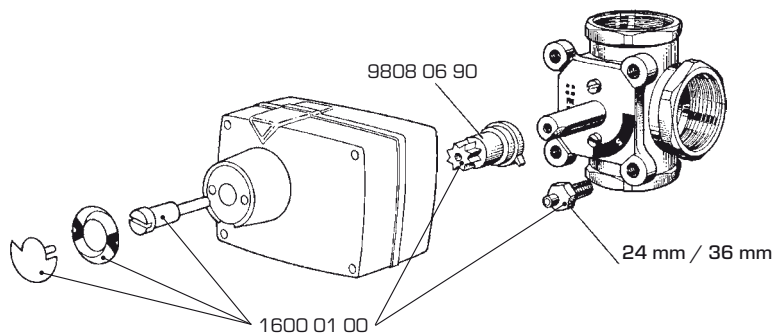

STELLMOTORE ERSATZTEILE

ERSATZTEILE SERIE ARA600

SERIE ARA600

Art. Nr.	Typ	Bezeichnung	Hinweis
1600 04 00	ARA802	ESBE ARA802 Anbausatz ESBE Mischer Serie MG, G, F, BIV, T, TM, H, HG	
1600 05 00	ARA803	ESBE ARA803 Anbausatz ESBE Mischer Serie VRG, VRB, MG, G, F, BIV, T, TM, H, HG	
1620 08 00	ARA804	ESBE ARA804 Kabelluke ARA600	
1705 06 00	ARA902	ESBE ARA902 Stellknopf ARA600	

ERSATZTEILE SERIE 60

SERIE 60

Art. Nr.	Typ	Bezeichnung	Hinweis
1600 01 00	600	Anbausatz ESBE Mischer Serie MG, G, F, BIV, T, TM, H, HG	
9808 06 90		Mitnehmehülse Serie 60	

ERSATZTEILE SERIE 90

SERIE 90

Art. Nr.	Typ	Bezeichnung	Hinweis
1605 33 00	VRG801	Anbausatz ESBE Mischer Serie VRG, VRB	
1605 13 00	900	Anbausatz ESBE Mischer Serie MG, G, F, BIV, T, TM, H, HG	
9818 05 70	MTS900	Mitnehmehülse Serie 90	