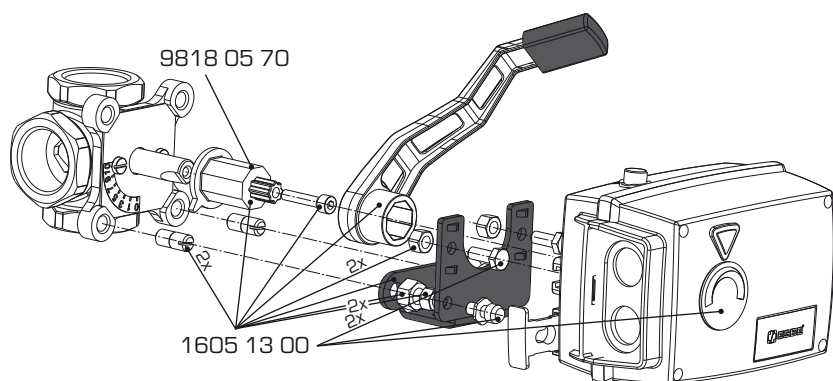

STELLMOTORE ERSATZTEILE

ERSATZTEILE SERIE ARA600

SERIE ARA600

Art. Nr.	Typ	Bezeichnung	Hinweis
1600 04 00	ARA802	ESBE ARA802 Anbausatz ESBE Mischer Serie MG, G, F, BIV, T, TM, H, HG	
1600 05 00	ARA803	ESBE ARA803 Anbausatz ESBE Mischer Serie VRG, VRB, MG, G, F, BIV, T, TM, H, HG	
1620 08 00	ARA804	ESBE ARA804 Kabelluke ARA600	
1705 06 00	ARA902	ESBE ARA902 Stellknopf ARA600	

ERSATZTEILE SERIE 60

SERIE 60

Art. Nr.	Typ	Bezeichnung	Hinweis
1600 01 00	600	Anbausatz ESBE Mischer Serie MG, G, F, BIV, T, TM, H, HG	
9808 06 90		Mitnehmehülse Serie 60	

ERSATZTEILE SERIE 90

SERIE 90

Art. Nr.	Typ	Bezeichnung	Hinweis
1605 33 00	VRG801	Anbausatz ESBE Mischer Serie VRG, VRB	
1605 13 00	900	Anbausatz ESBE Mischer Serie MG, G, F, BIV, T, TM, H, HG	
9818 05 70	MTS900	Mitnehmehülse Serie 90	