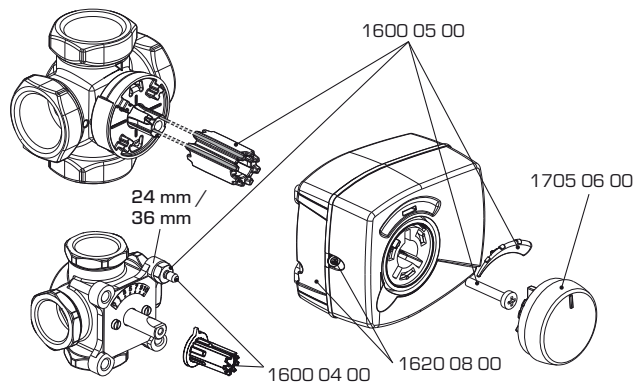

STELLMOTORE ERSATZTEILE

ERSATZTEILE SERIE ARA600

SERIE ARA600

Art. Nr.	Typ	Bezeichnung	Hinweis
1600 04 00	ARA802	ESBE ARA802 Anbausatz ESBE Mischer Serie MG, G, F, BIV, T, TM, H, HG	
1600 05 00	ARA803	ESBE ARA803 Anbausatz ESBE Mischer Serie VRG, VRB, MG, G, F, BIV, T, TM, H, HG	
1620 08 00	ARA804	ESBE ARA804 Kabelluke ARA600	
1705 06 00	ARA902	ESBE ARA902 Stellknopf ARA600	

ERSATZTEILE SERIE 60

SERIE 60

Art. Nr.	Typ	Bezeichnung	Hinweis
1600 01 00	600	Anbausatz ESBE Mischer Serie MG, G, F, BIV, T, TM, H, HG	
9808 06 90		Mitnehmehülse Serie 60	

ERSATZTEILE SERIE 90

SERIE 90

Art. Nr.	Typ	Bezeichnung	Hinweis
1605 33 00	VRG801	Anbausatz ESBE Mischer Serie VRG, VRB	
1605 13 00	900	Anbausatz ESBE Mischer Serie MG, G, F, BIV, T, TM, H, HG	
9818 05 70	MTS900	Mitnehmehülse Serie 90	